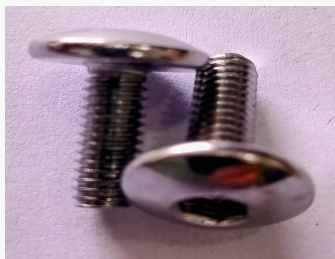

SOLO MAYORISTAS

A1003
BULON ARANDELADO CABEZA ALEN DE 6 mm x 1,2 cm
PRECIO X UNIDAD

SOLO MAYORISTAS

A1005
BULON ARANDELADO CABEZA ALEN DE
6 mm X 20mm

SOLO MAYORISTAS

A1004
BULON ARANDELADO CABEZA ALEN DE
6mm x 1.6 cm
precio x unidad