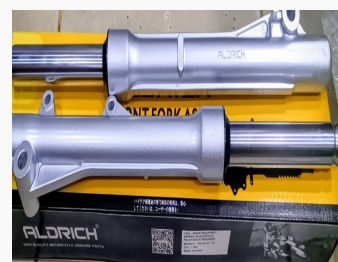

SOLO MAYORISTAS

MOD 10105-11
RETROVISOR XR150L

BEISITE

SOLO MAYORISTAS

QCPJ004-
SOPORTE CON MANIJA COMPLETO FRENO DELANTERO 110 A

ALDRICH

SOLO MAYORISTAS

BAS34007
SUSPENSION DELANTERA FRENO A DISCO