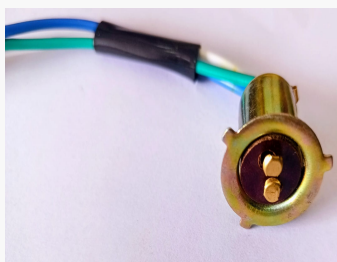

MOD 10204-01
PORTALAMPARA PARA 110

PORTALAMPARA DELANTERO CON BAQUELITA

SOLO MAYORISTAS