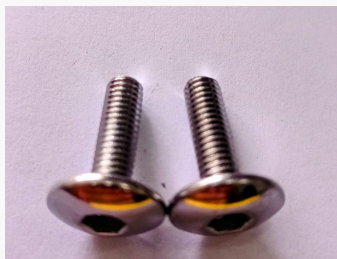

SOLO MAYORISTAS

MOD 10405-606
BUJES DE HORQUILLON 10*23*33*35 BIT

SOLO MAYORISTAS

M1144
BUJIA NGK D8EA
BUJIA NGK D8EA - 12 mm (rx- skua)

SOLO MAYORISTAS

A1069
BUJIA NGK CR8E
BUJIA NGK 10mm LARGA (FZ-SZ-TITAN-BAJAJ)

SOLO MAYORISTAS

A1003
BULON ARANDELADO CABEZA ALEN DE 6 mm x 1,2 cm
PRECIO X UNIDAD

SOLO MAYORISTAS

A1005
BULON ARANDELADO CABEZA ALEN DE
6 mm X 20mm

SOLO MAYORISTAS

A1004
BULON ARANDELADO CABEZA ALEN DE
6mm x 1.6 cm
precio x unidad