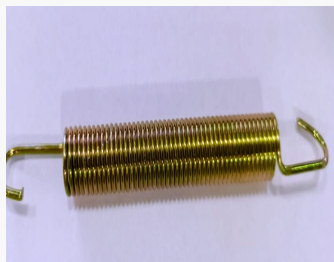

1225-11
RESORTE DE FRENO TRASERO LARGO X 135mm

SOLO MAYORISTAS